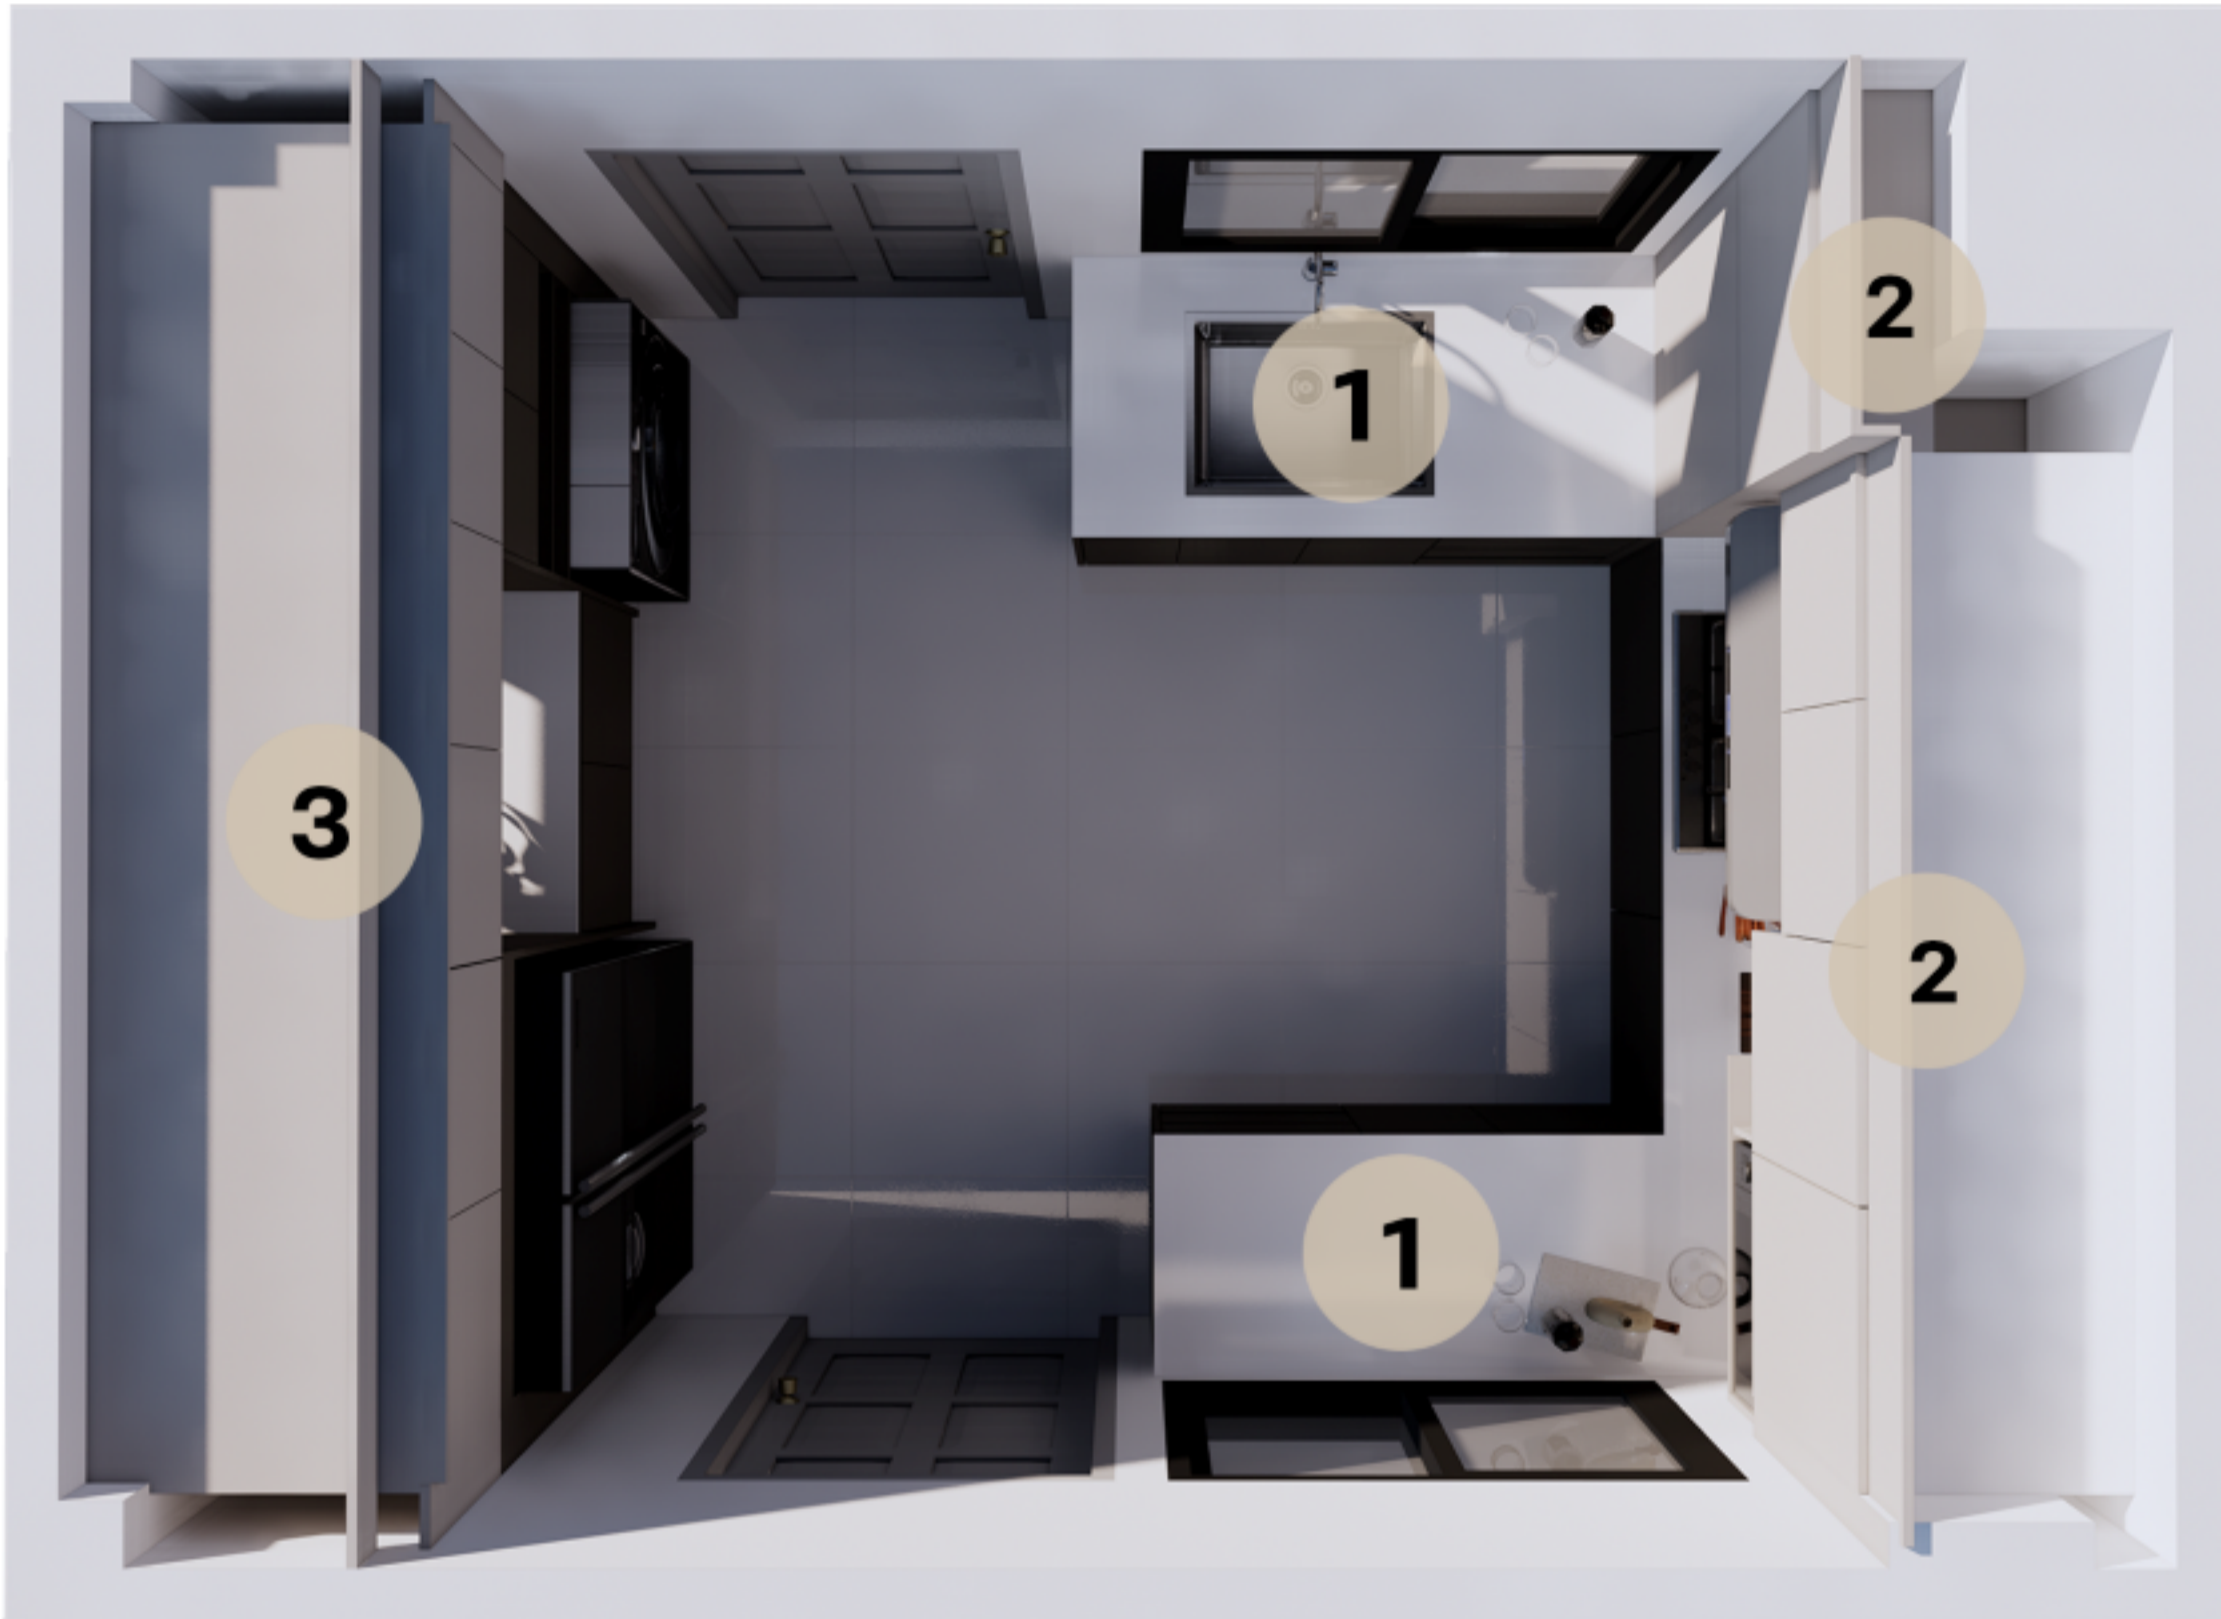

PICK 1

เลือกรูปแบบของเคาน์เตอร์ให้เหมาะกับพื้นที่ครัว

PICK 2

เลือก Top Cabinet เพื่อเพิ่มพื้นที่ฟังก์ชันการใช้งาน

รูปแบบครัว

1. I
2. Galley Kitchen
3. U
4. L
5. The Peninsula

PICK 3

เลือกฟังก์ชันตู้ที่เหมาะสมกับเครื่องใช้ไฟฟ้าขนาดใหญ่

Sulawesi Teak

Riviera Teak

Dark Tom Walnut

PICK 5

จัดสรรรูปแบบให้เหมาะสมกับงบประมาณ

CABINET

* PRICE/METER

● 	ตู้ล่าง	W 0.6 - 1.00 x H 0.85-0.90 x D 0.60 M.	9,500 B.
● 	ตู้บน	W 0.6 - 1.00 x H 0.60-0.80 x D 0.40-0.45 M.	8,500 B.
●  	ตู้บน - ล่าง		17,000 B.
	ตู้สูง		
	ตู้สูงกรอบตู้เย็น ไม่มีหน้าบาน	W 1.00 x H 2.70-3.00 x D 0.65 M.	20,000 B.
	ตู้สูงมีหน้าบาน	W 1.00 x H 2.70-3.00 x D 0.65 M.	25,000 B.
	Island	W 1.00 x H 0.9 x D 0.80 M.	14,000 B.
	ชั้นวางเตาไมโครเวฟ		1,500 B.

SIZE S

- ຕູ່ລ່າງ 1.50+ 1.50 + 1.3 = 4.3 m.
- Top ສີນເກີຍມ ວາດ 4.3 m.

● 62,400 ບາກ

SIZE M

ສິ່ງທີ່ເພີ່ມຈາກ SIZE S

- ຕູ່ບນ 2 m.
- ຕູ່ສູງມີເນ້າບານ 0.7 m.
- ຂັ້ນໄມໂຄຣວຟ

● 98,400 ບາກ

SIZE L